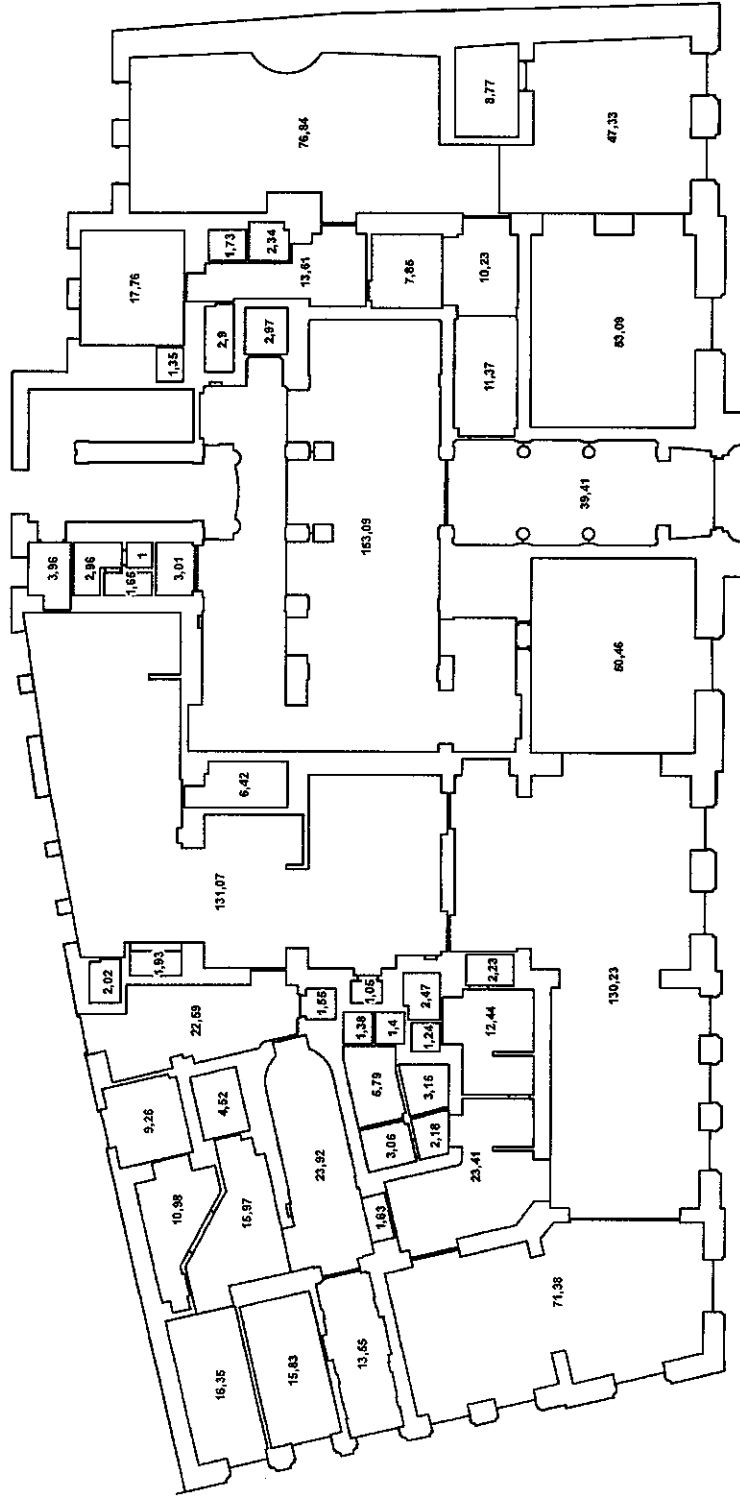

MĚSTSKÝ DŮM V PŘEROVĚ - VÝMĚRY MÍSTNOSTÍ

PŮDORYS 1.NP

CELKOVÁ VÝMĚRA MÍSTNOSTÍ: 1052,68 m²